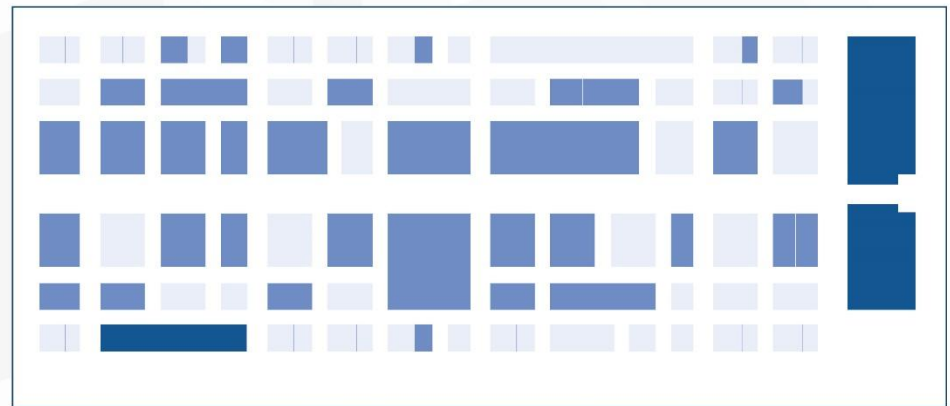

# CONSTRUMAT

18 - 20 MAYO 2027  
RECINTO GRAN VIA

¡NOVEDAD!  
PABELLONES 6 Y 7

55% del espacio ocupado

ACCESO

HALL 6

HALL 7

■ Espacios libres    ■ Espacios ocupados